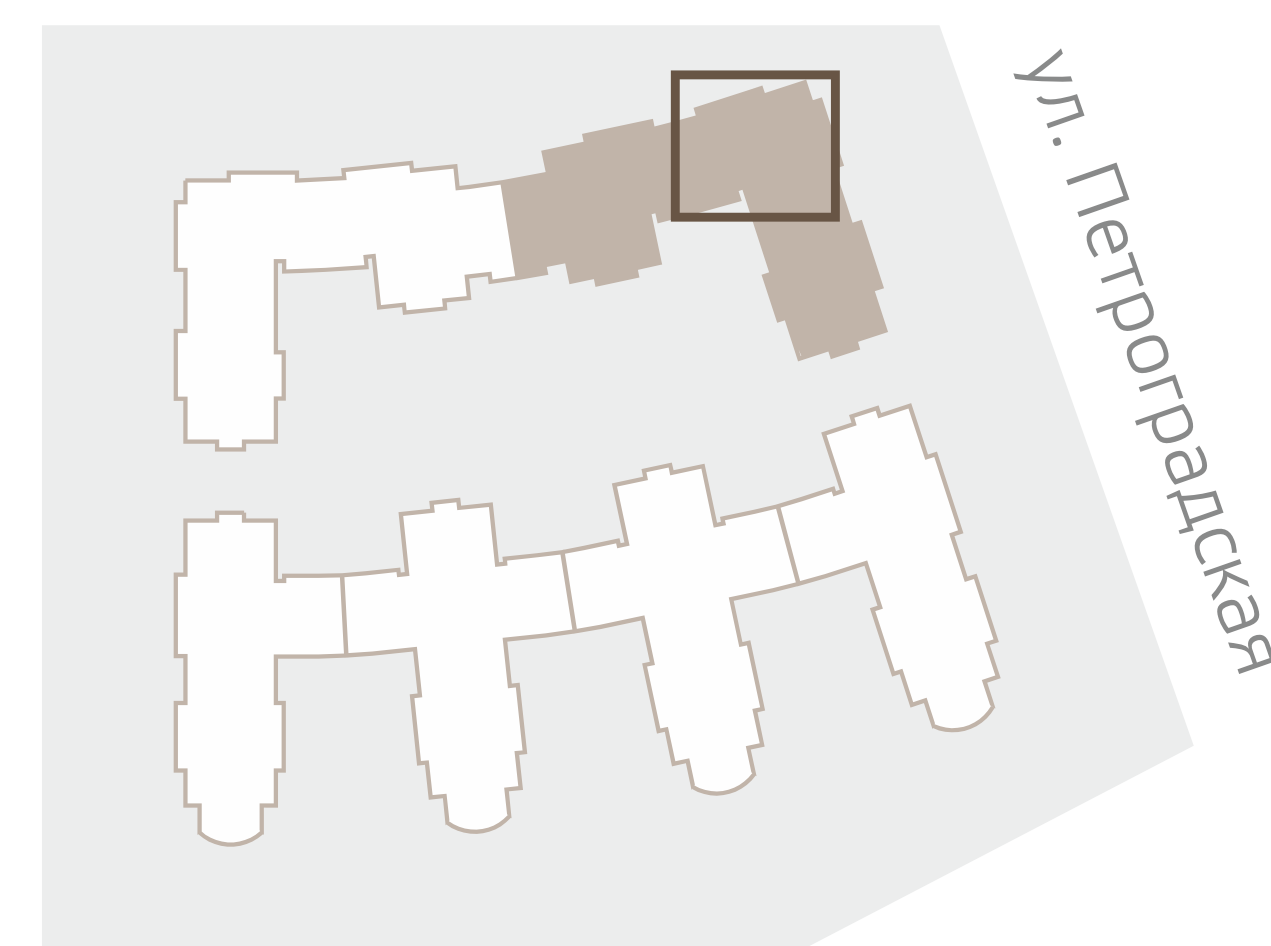

ПРИВИЛЕГИЯ  
КРЕСТОВСКИЙ ОСТРОВ

ЖИЛОЙ КОМПЛЕКС  
КЛАССА  
DELUXE  
вязовая  
8

Корпус Е | Квартира №58-3  
Этаж 8 | Комнаты 3 | Площадь 142,14 м<sup>2</sup>  
Высота потолков - 3,10 м

ул. Вязовая

река Малая Невка