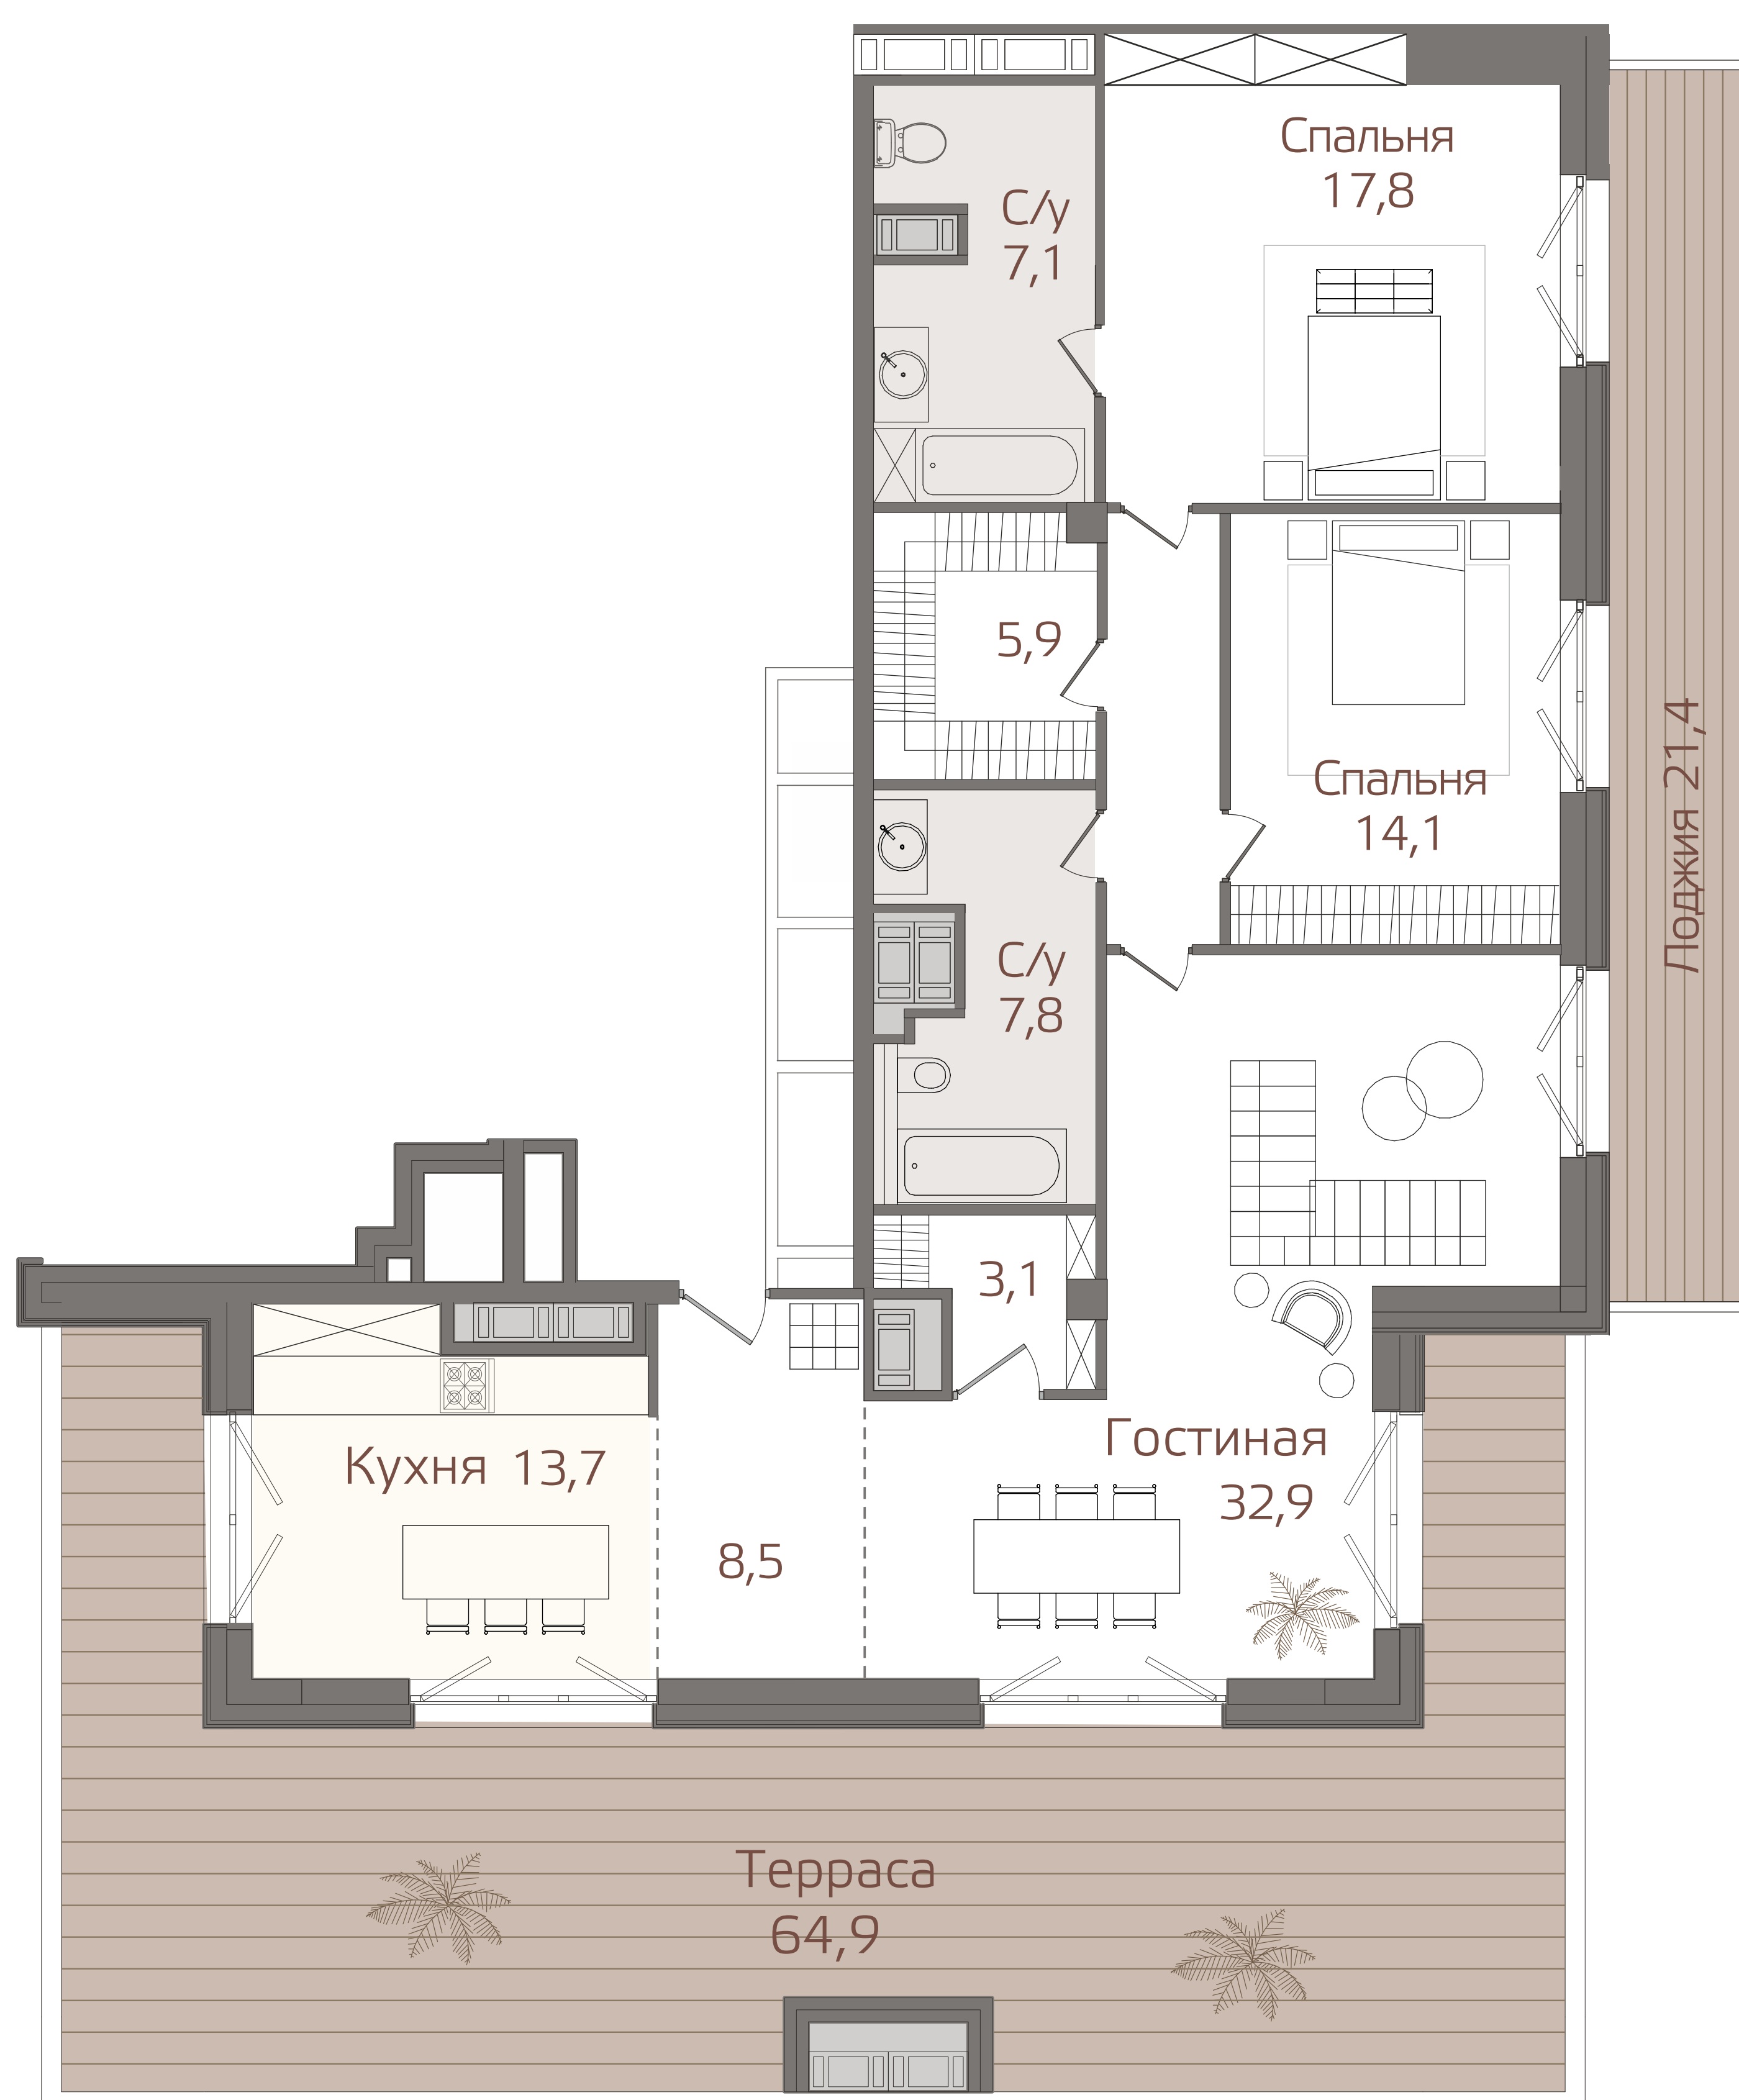

ПРИВИЛЕГИЯ  
КРЕСТОВСКИЙ ОСТРОВ

ЖИЛОЙ КОМПЛЕКС  
КЛАССА  
DELUXE  
вязовая  
8

Корпус Е | Квартира №58-3  
Этаж 8 | Комнаты 3 | Площадь 142,14 м<sup>2</sup>  
Высота потолков - 3,10 м

ул. Вязовая

река Малая Невка