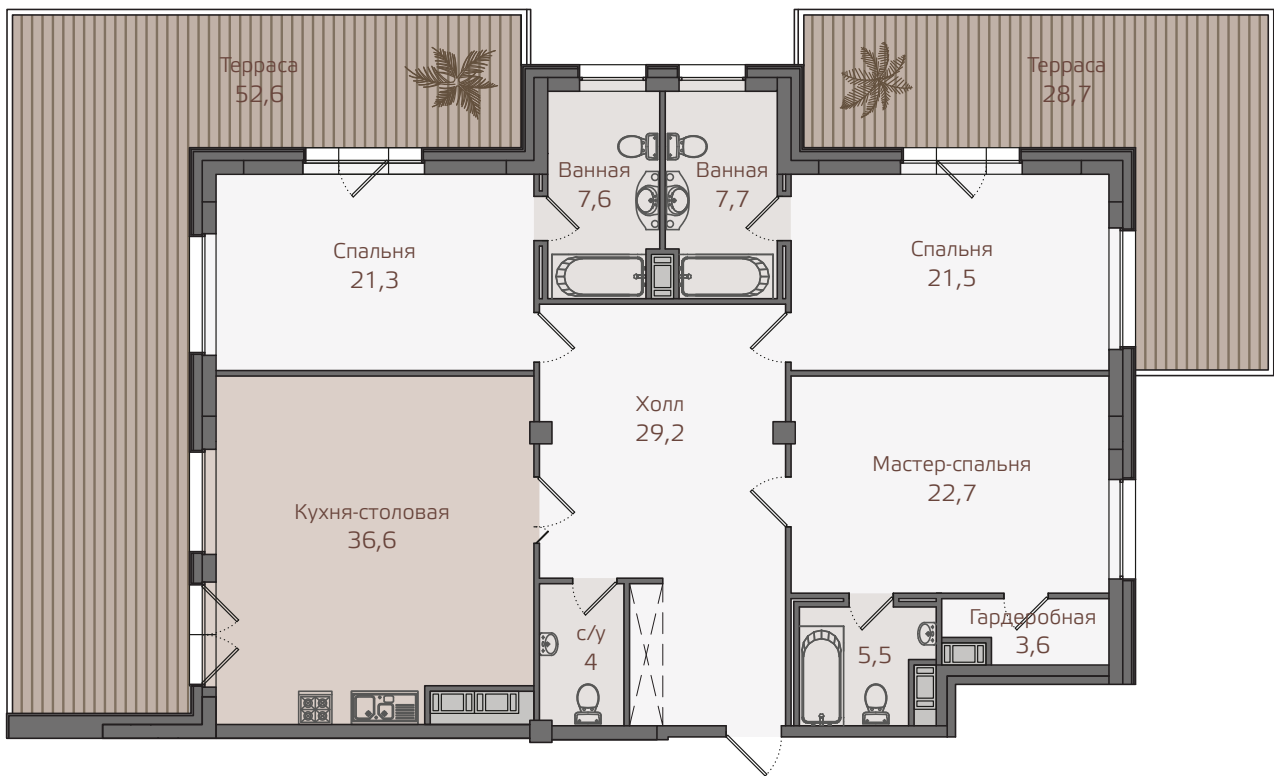

ПРИВИЛЕГИЯ
КРЕСТОВСКИЙ ОСТРОВ

ЖИЛОЙ КОМПЛЕКС
КЛАССА
DELUXE
вязовая
8

Корпус А | Трехкомнатная квартира № 219
Этаж 1 | Комнаты 3 | Площадь 184,10 м²

ул. Вязовая

+7 (812) 66 888 88