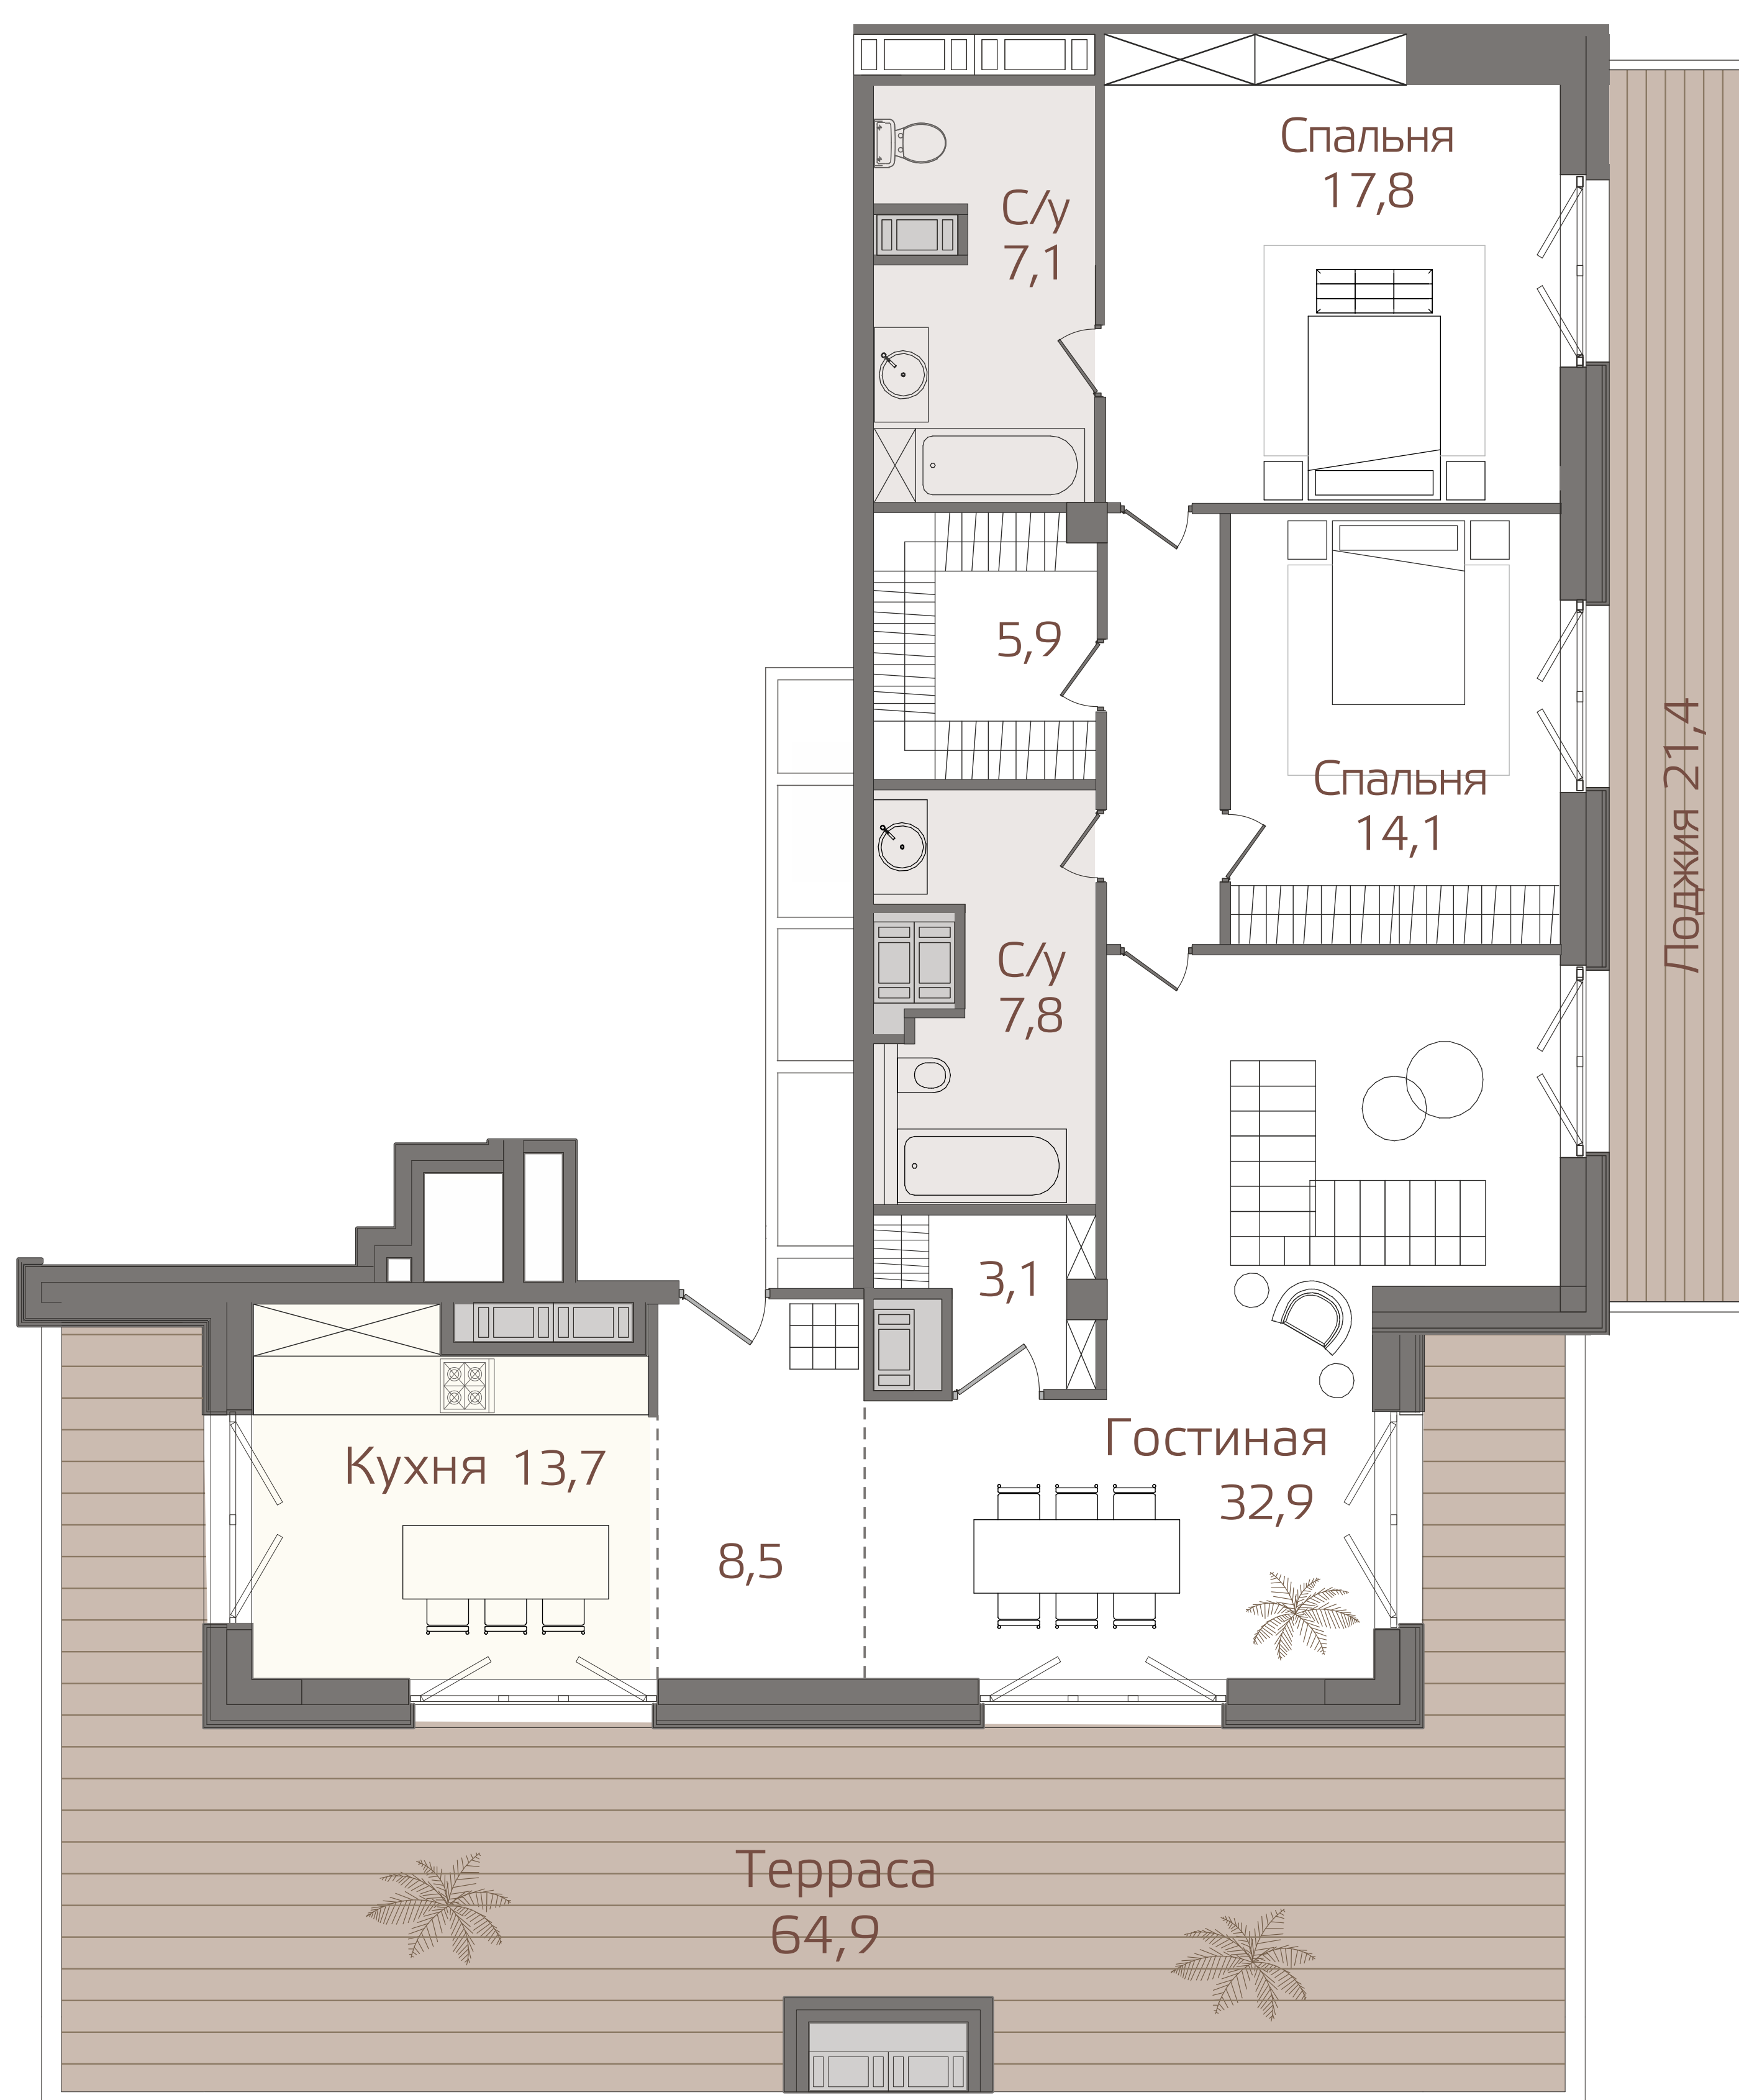

ПРИВИЛЕГИЯ
КРЕСТОВСКИЙ ОСТРОВ

ЖИЛОЙ КОМПЛЕКС
КЛАССА
DELUXE
вязовая
8

Корпус Е | Квартира №58-3

Этаж 8 | Комнаты 3 | Площадь 136,79 м²

Высота потолков - 3,10 м

ул. Вязовая

река Малая Невка

+7 (812) 66 888 88