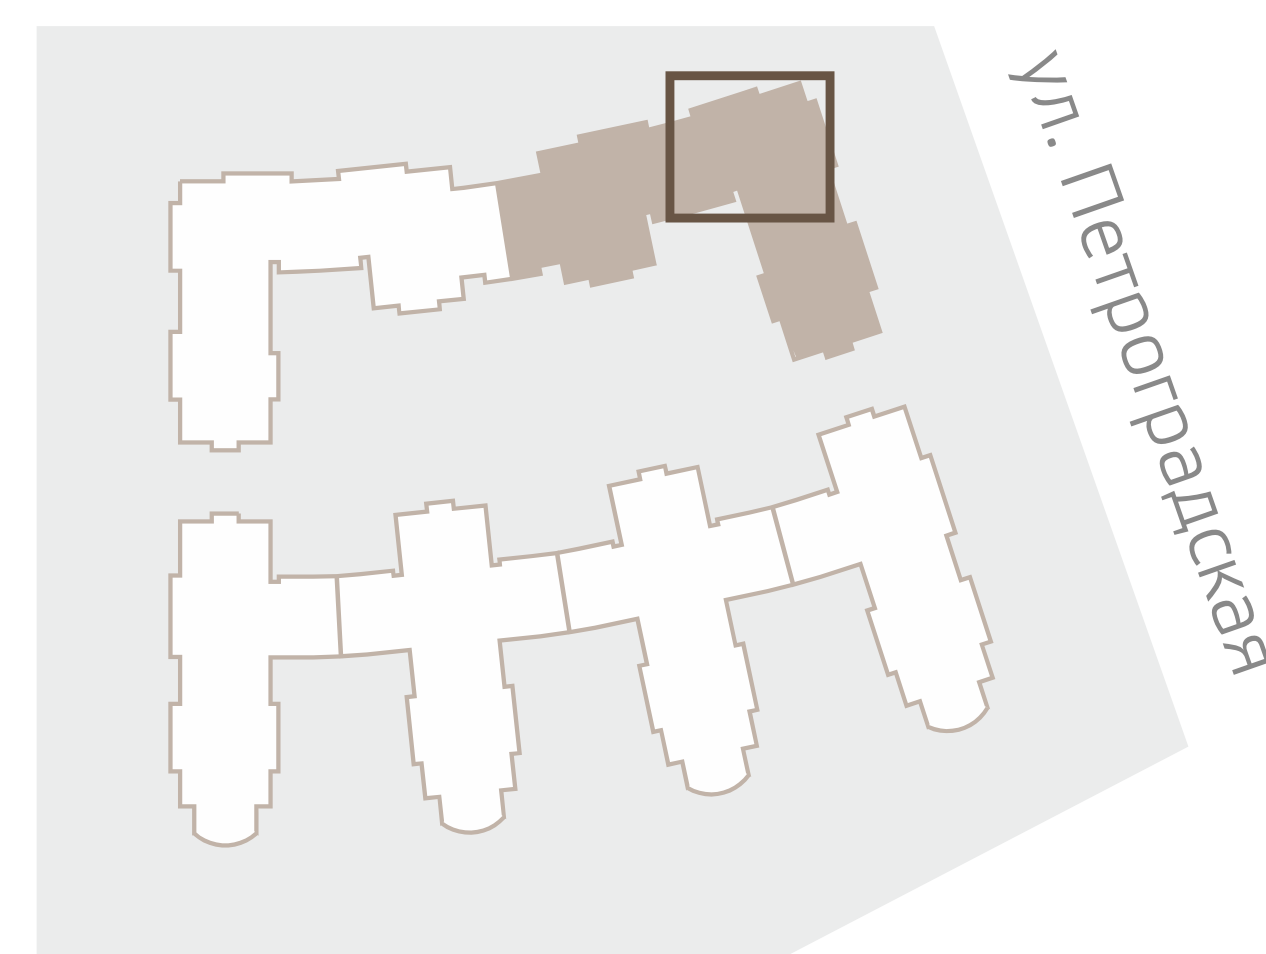

ПРИВИЛЕГИЯ
КРЕСТОВСКИЙ ОСТРОВ

ЖИЛОЙ КОМПЛЕКС
КЛАССА
DELUXE
вязовая
8

Корпус Е | Квартира №58-3

Этаж 8 | Комнаты 1 | Площадь 83,8 м²

ул. Вязовая

река Малая Невка

+7 (812) 66 888 88