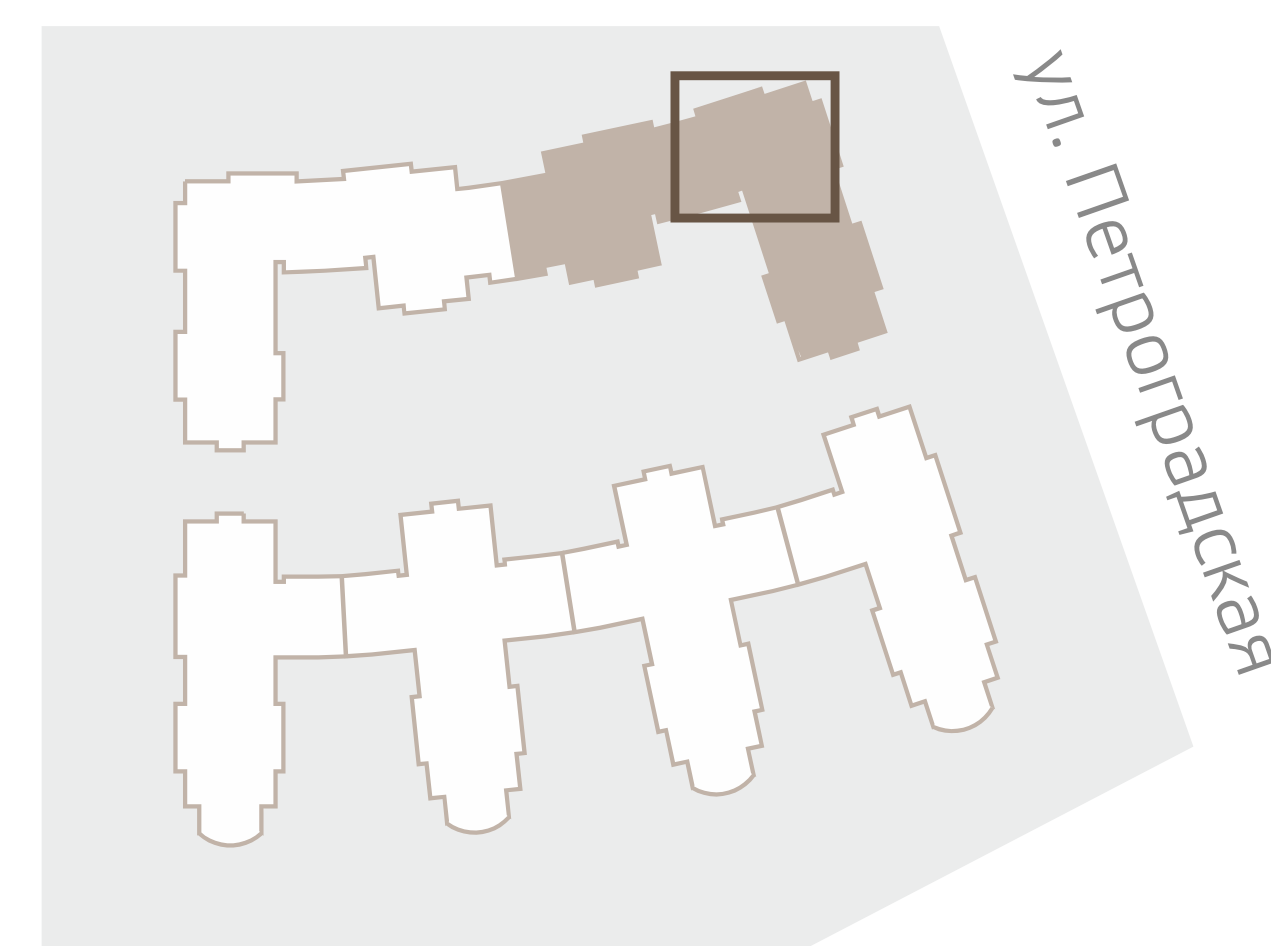

ПРИВИЛЕГИЯ
КРЕСТОВСКИЙ ОСТРОВ

ЖИЛОЙ КОМПЛЕКС
КЛАССА
DELUXE
вязовая
8

Корпус Е | Квартира №58-2

Этаж 8 | Комнаты 3 | Площадь 113,6 м²

ул. Вязовая

река Малая Невка

ЕВРОСТРОЙ
+7 (812) 66 888 88