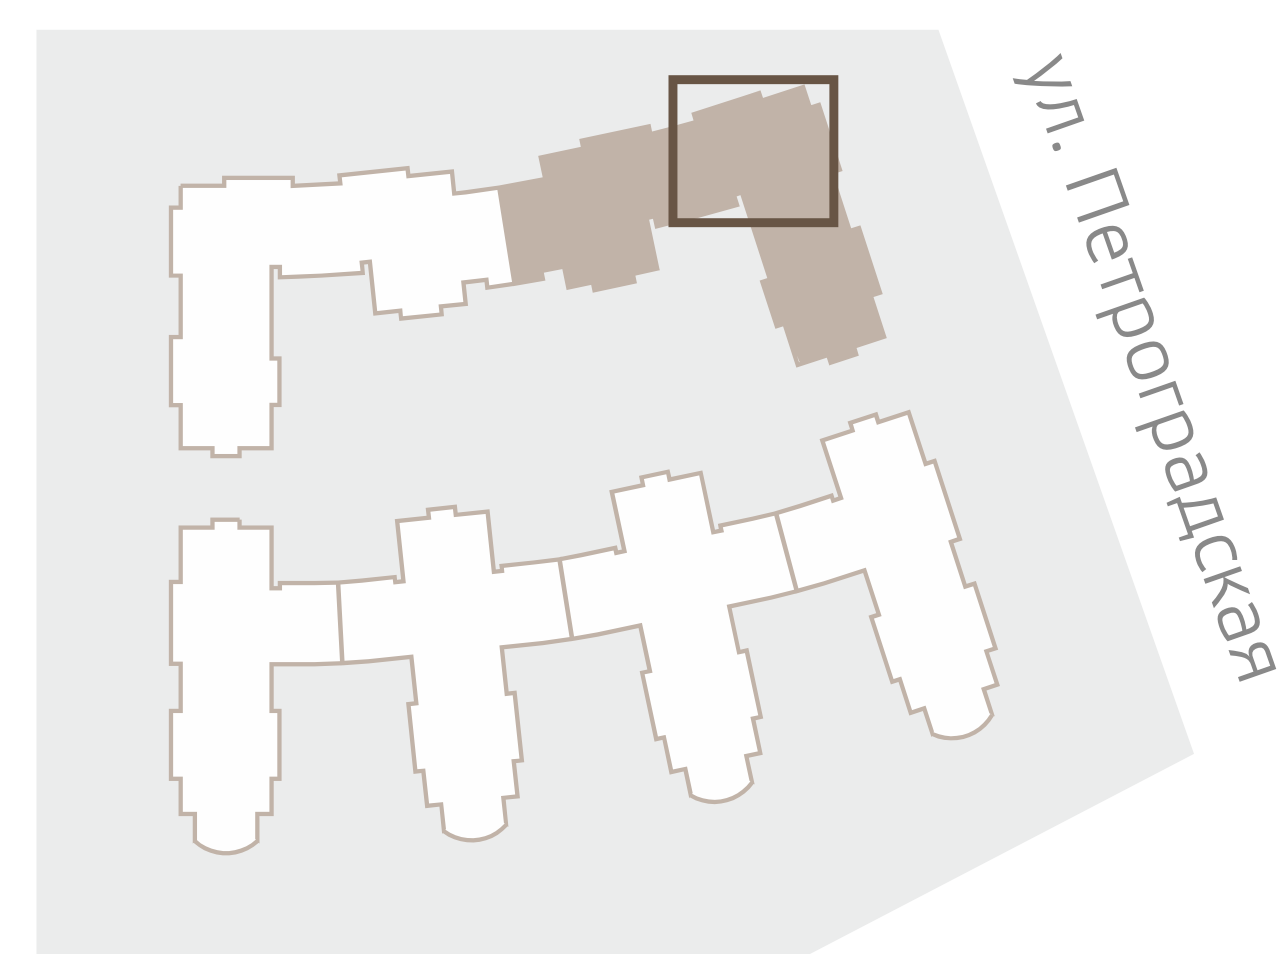

ПРИВИЛЕГИЯ
КРЕСТОВСКИЙ ОСТРОВ

ЖИЛОЙ КОМПЛЕКС
КЛАССА
DELUXE
вязовая
8

Корпус Е | Квартира №58-1

Этаж 8 | Комнаты 3 | Площадь 149,0 м²

ул. Вязовая

река Малая Невка

+7 (812) 66 888 88