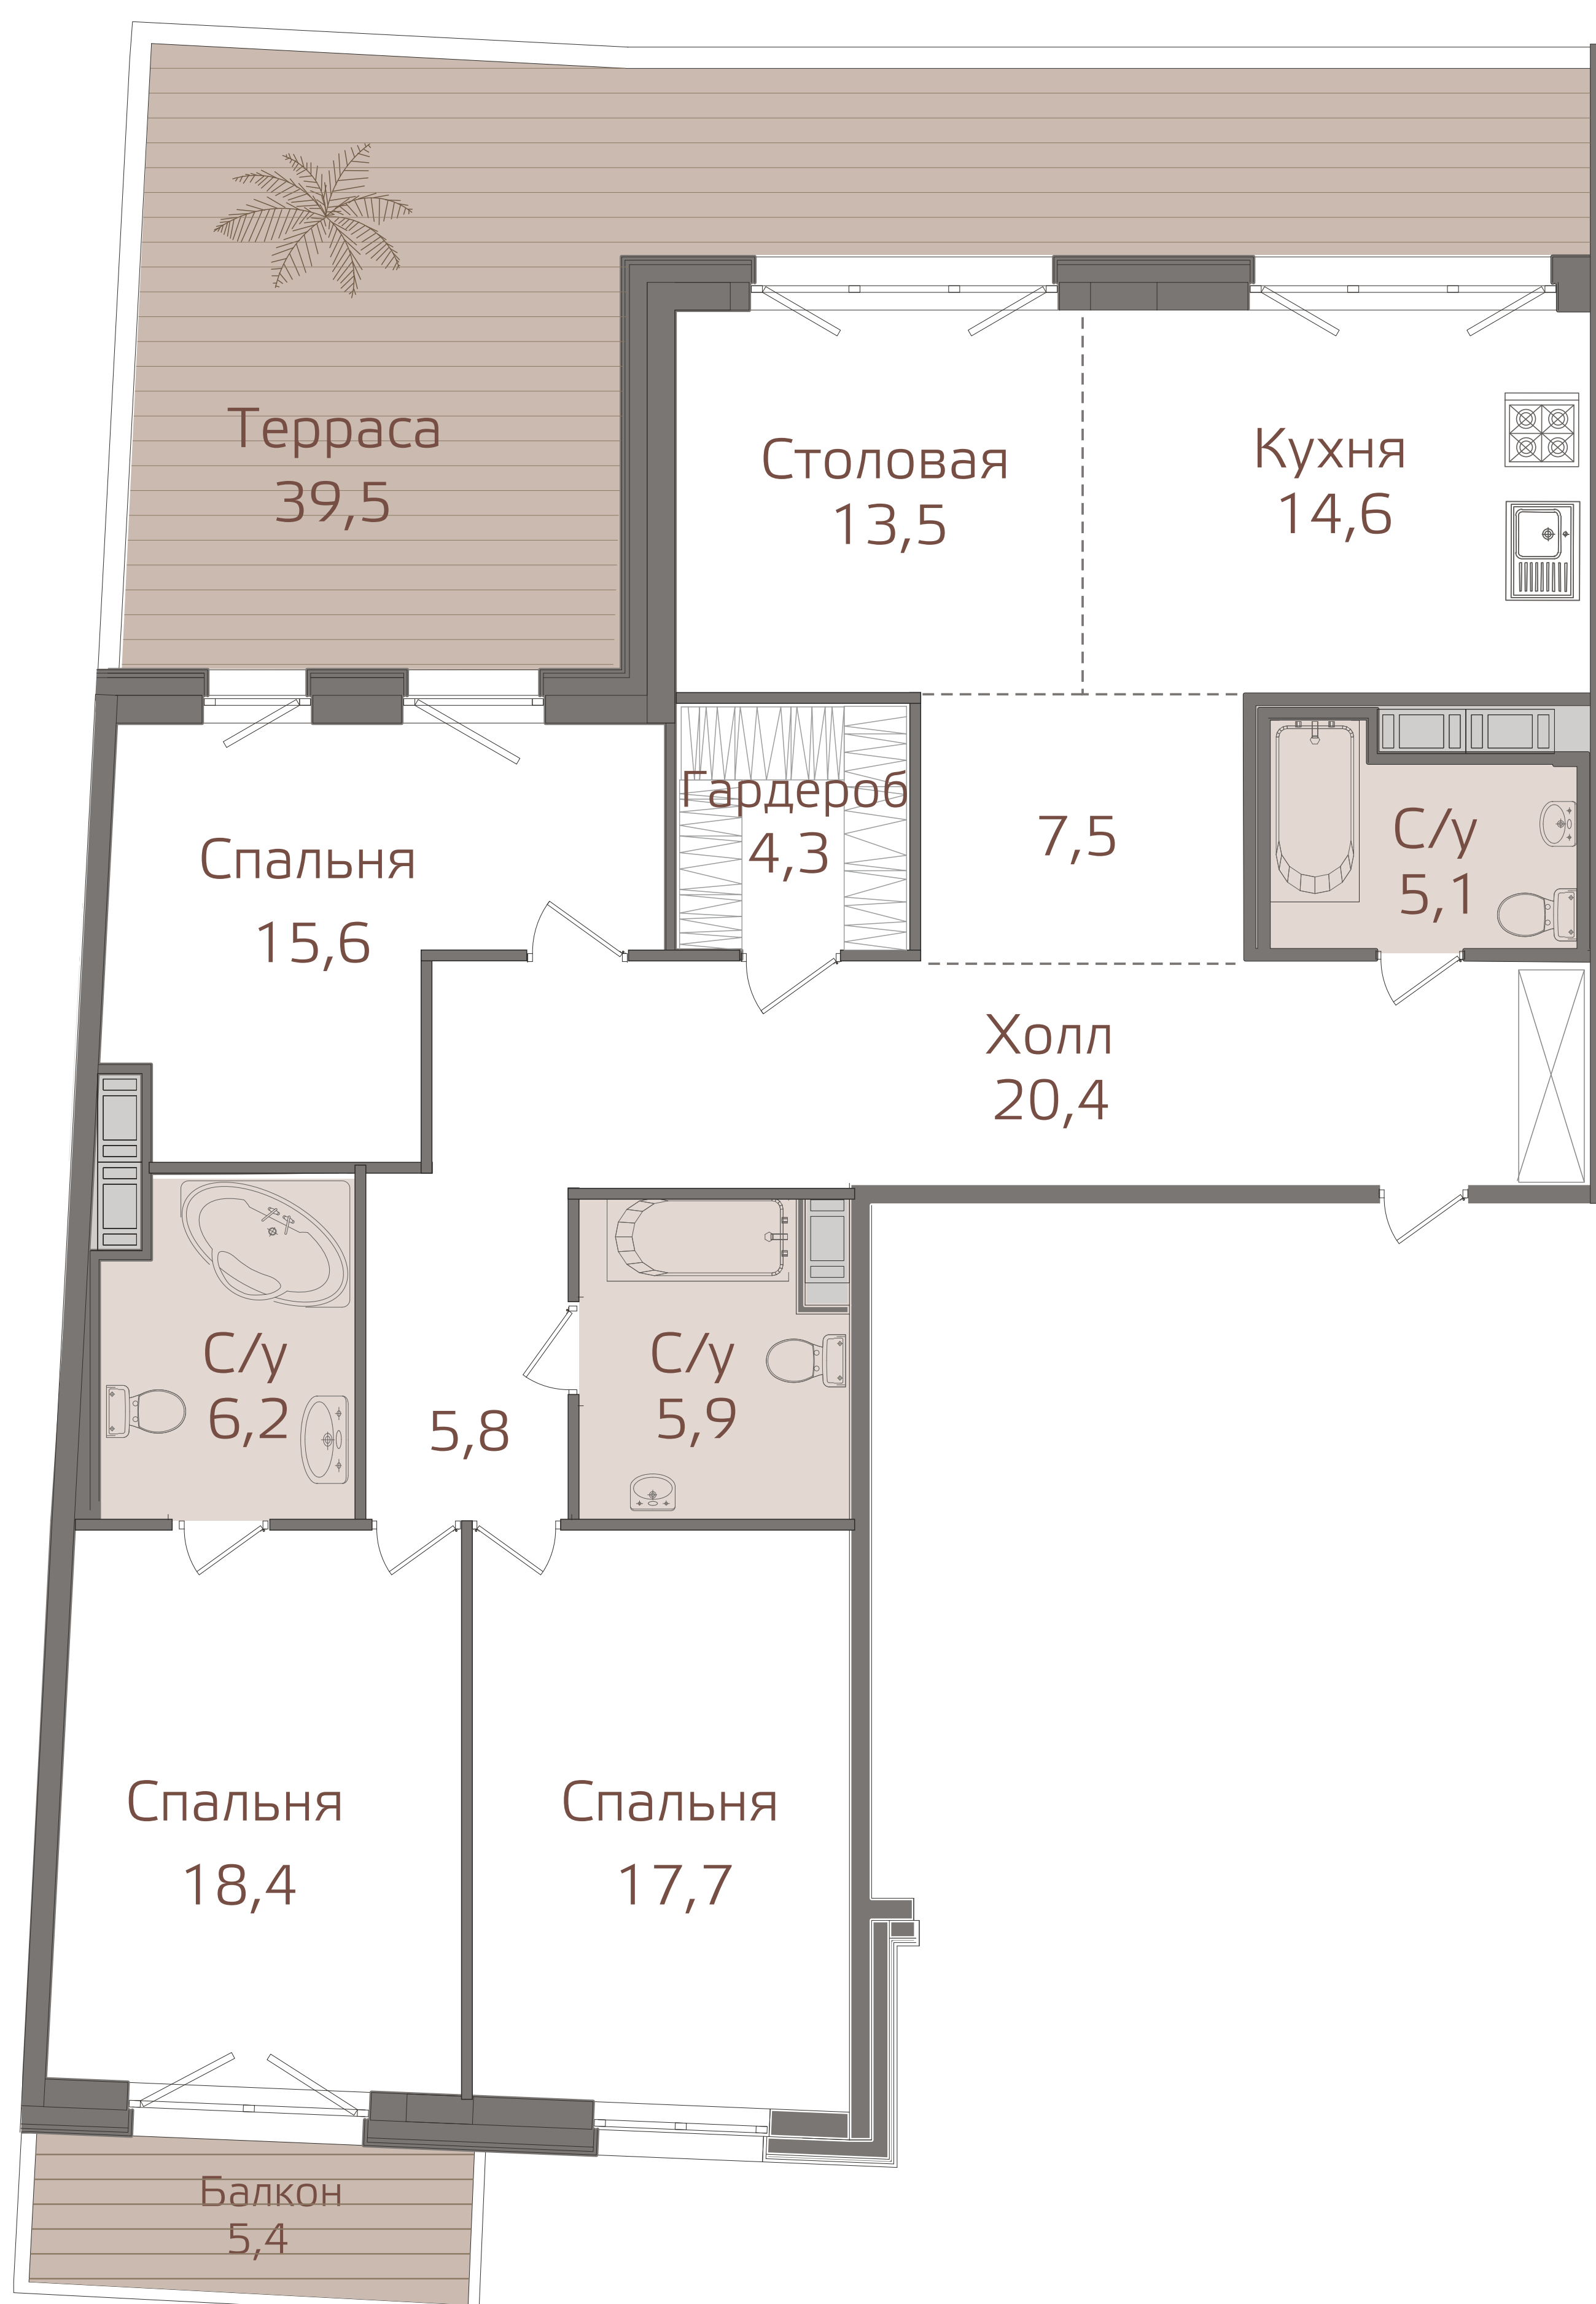

ПРИВИЛЕГИЯ
КРЕСТОВСКИЙ ОСТРОВ

ЖИЛОЙ КОМПЛЕКС
КЛАССА
DELUXE
вязовая
8

Корпус Е | Квартира №58-1

Этаж 8 | Комнаты 3 | Площадь 149,0 м²

ул. Вязовая

река Малая Невка

+7 (812) 66 888 88