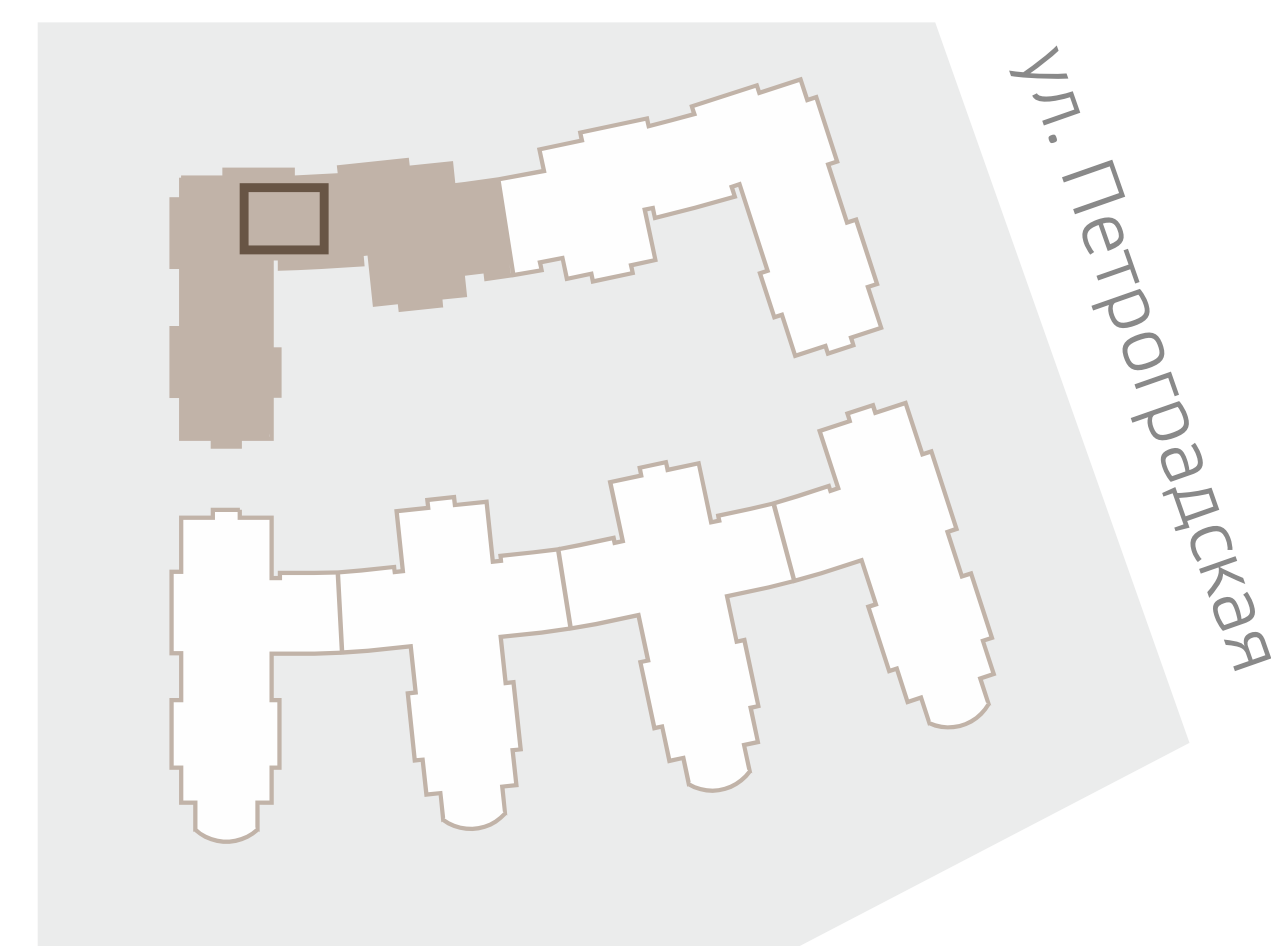

ПРИВИЛЕГИЯ
КРЕСТОВСКИЙ ОСТРОВ

ЖИЛОЙ КОМПЛЕКС
КЛАССА
DELUXE
—
вязовая
8

Корпус Д | Квартира Д6-3/2В | № 328
Этаж 6 | Комнаты 2 | Площадь 139,30 м²

ул. Вязовая

река Малая Невка

ЕВРОСТРОЙ

+7 (812) 66 888 88