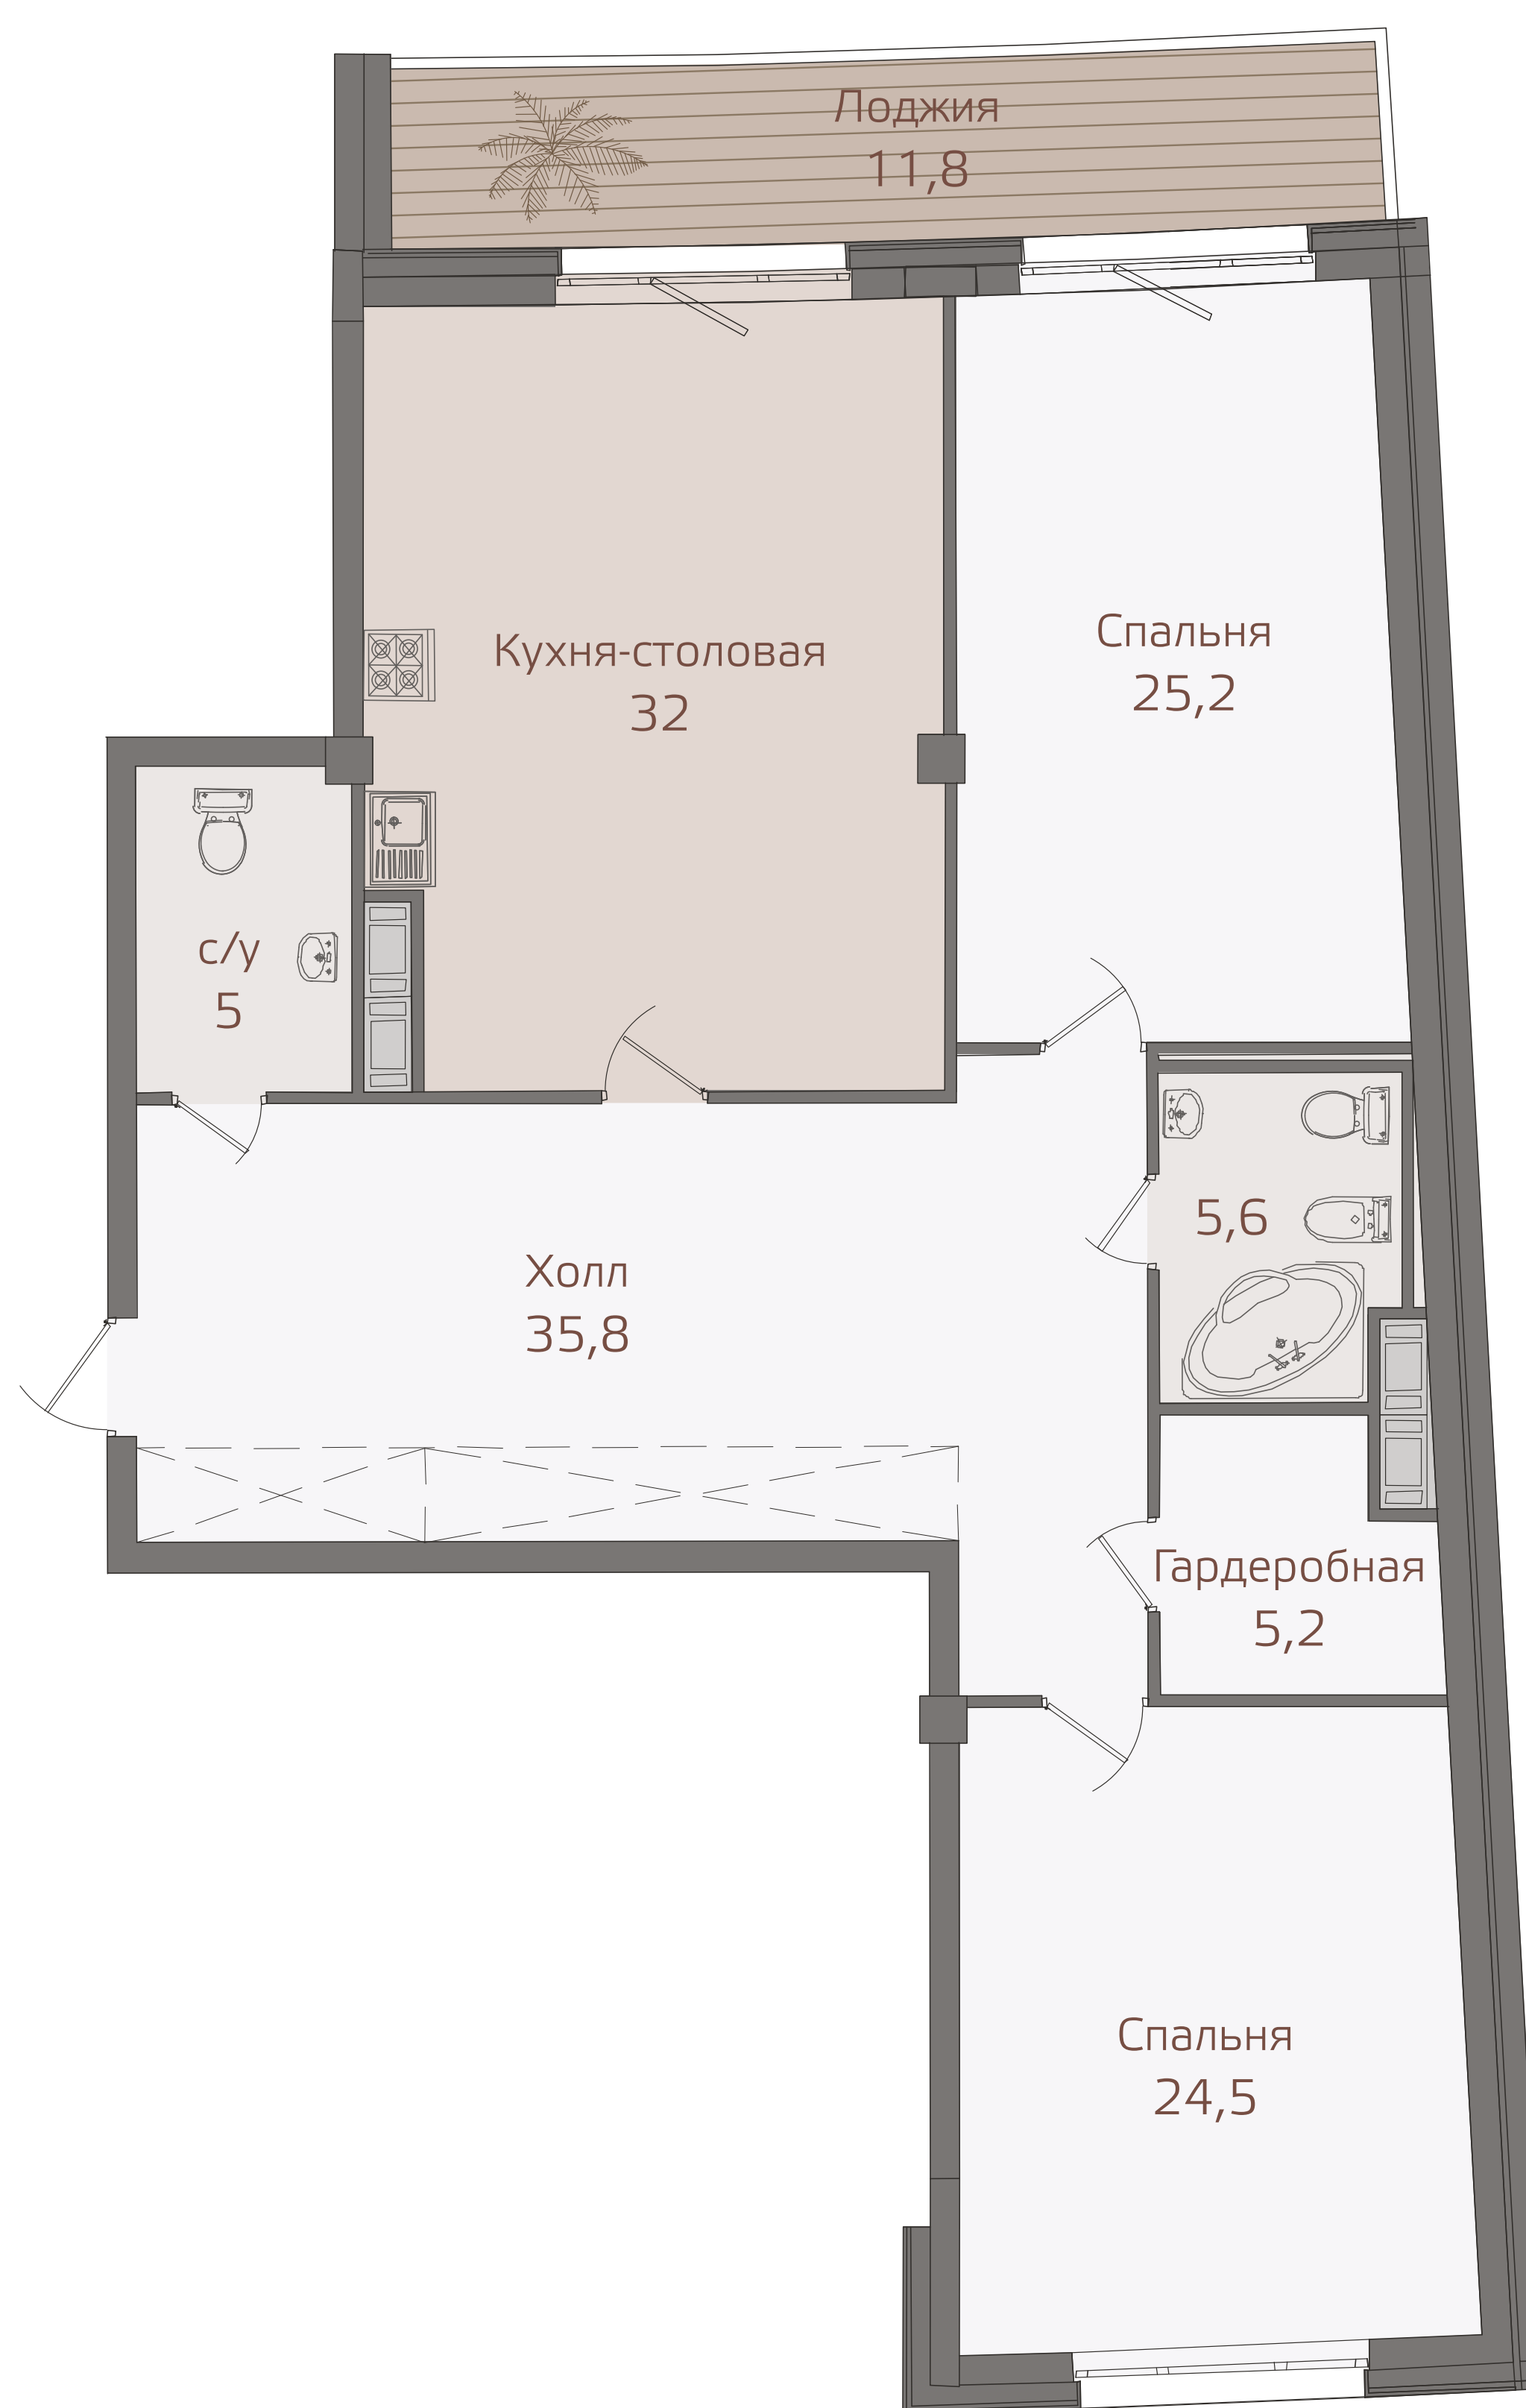

ПРИВИЛЕГИЯ
КРЕСТОВСКИЙ ОСТРОВ

ЖИЛОЙ КОМПЛЕКС
КЛАССА
DELUXE
—
вязовая
8

Корпус Д | Квартира Д6-3/2В | № 328
Этаж 6 | Комнаты 2 | Площадь 139,30 м²

ул. Вязовая

река Малая Невка

ЕВРОСТРОЙ

+7 (812) 66 888 88