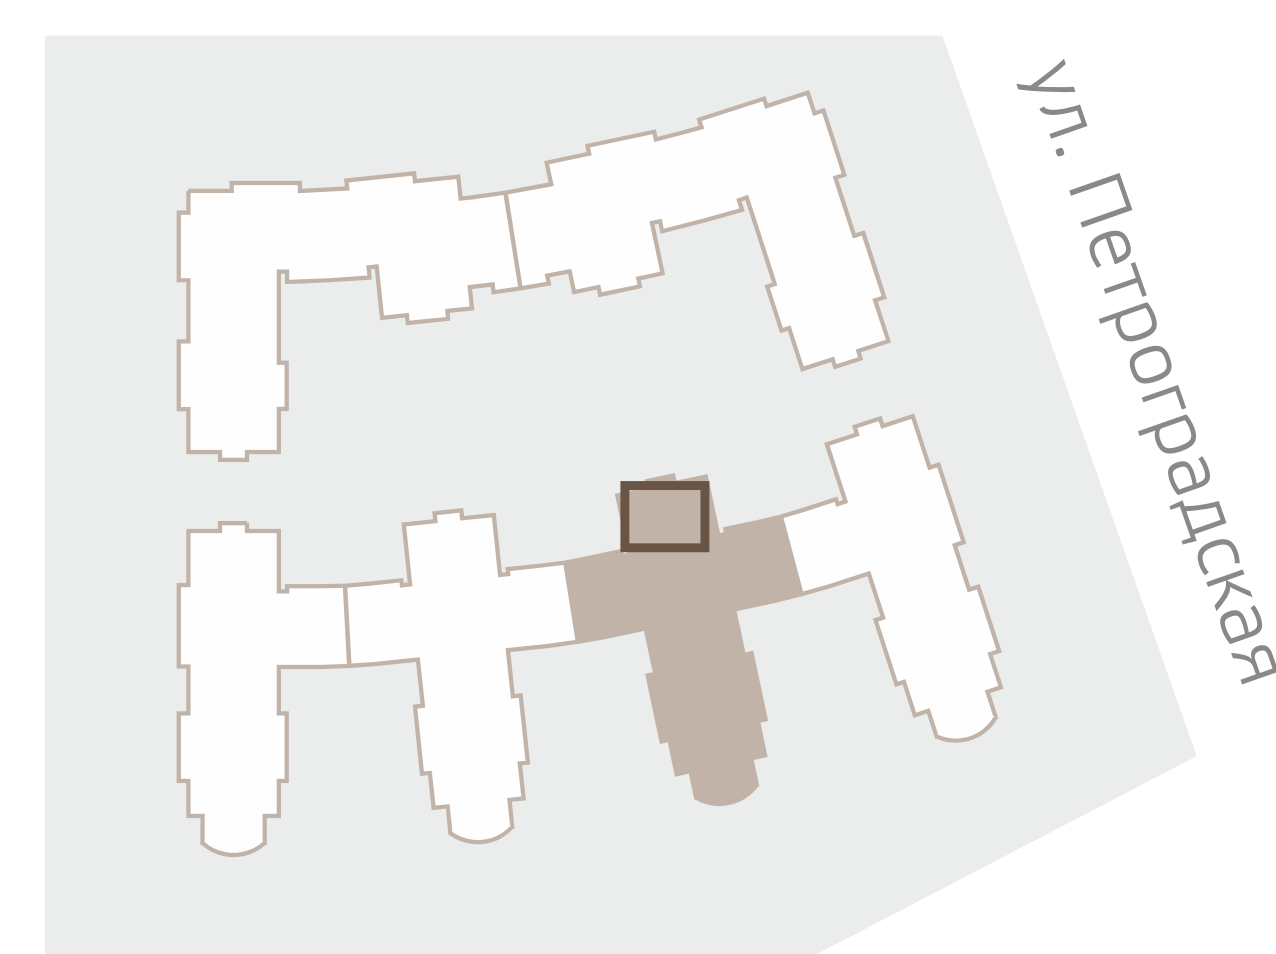

ПРИВИЛЕГИЯ  
КРЕСТОВСКИЙ ОСТРОВ

ЖИЛОЙ КОМПЛЕКС  
КЛАССА  
DELUXE  
вязовая  
8

Корпус В | Квартира В7-2/4А | № 149  
Этаж 7 | Комнаты 4 | Площадь 170,30 м<sup>2</sup>

ул. Вязовая

река Малая Невка

+7 (812) 66 888 88