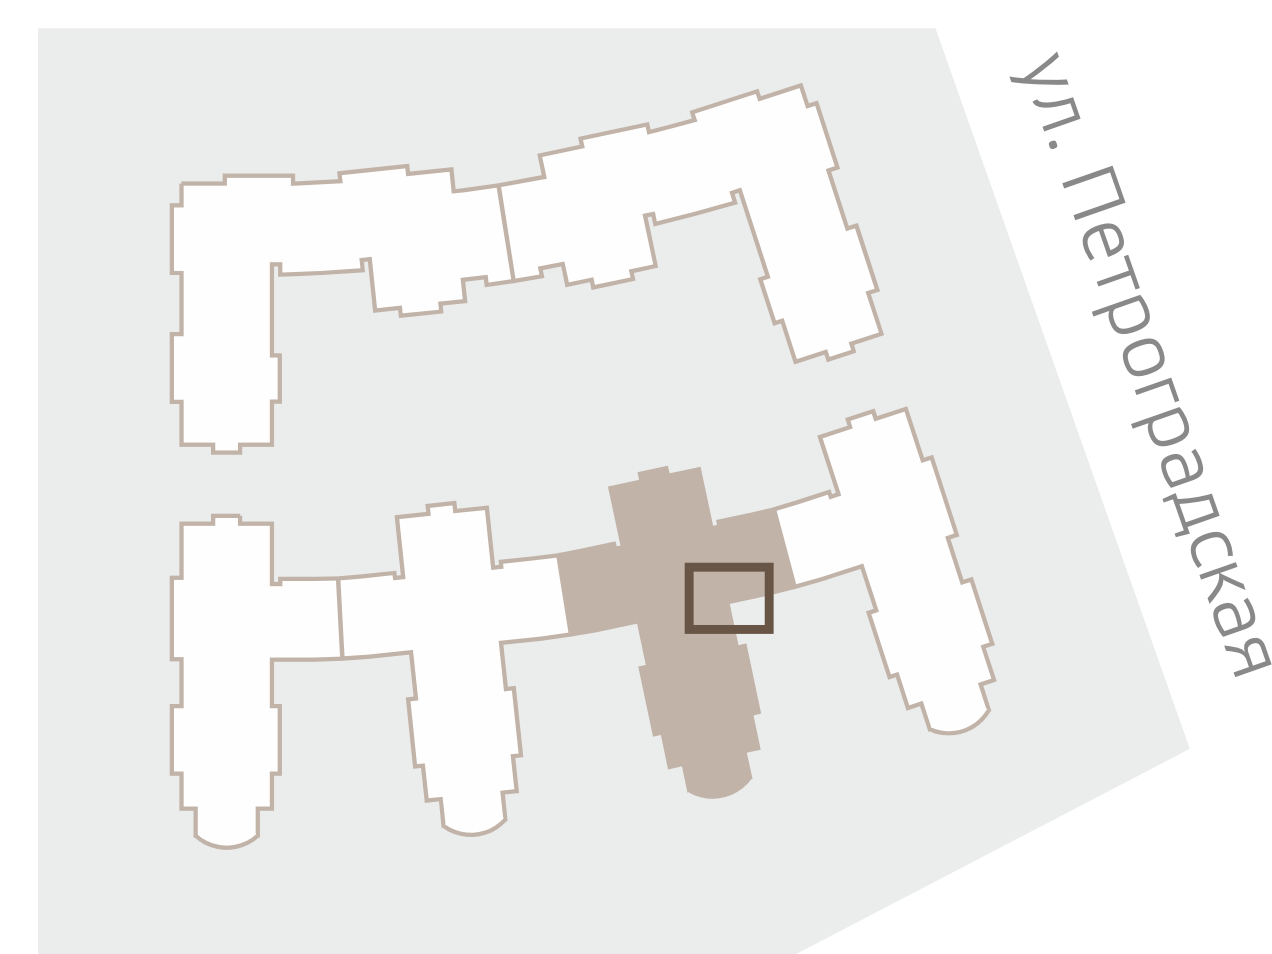

ПРИВИЛЕГИЯ  
КРЕСТОВСКИЙ ОСТРОВ

ЖИЛОЙ КОМПЛЕКС  
КЛАССА  
DELUXE  
вязовая  
8

Корпус В | Квартира В6-2/2В | № 148  
Этаж 6 | Комнаты 2 | Площадь 109,00 м<sup>2</sup>

ул. Вязовая

река Малая Невка

ЕВРОСТРОЙ