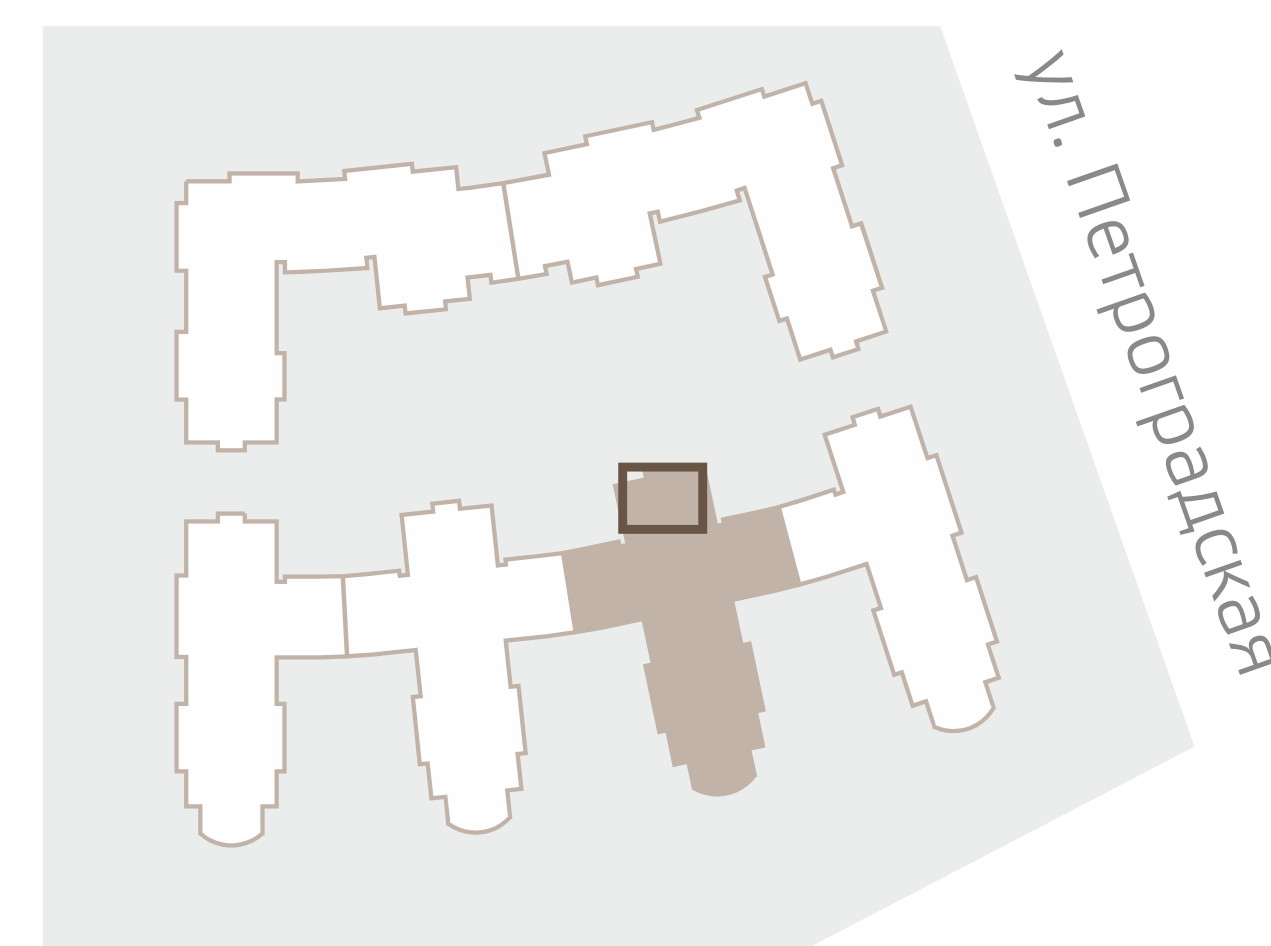

ПРИВИЛЕГИЯ  
КРЕСТОВСКИЙ ОСТРОВ

ЖИЛОЙ КОМПЛЕКС  
КЛАССА  
DELUXE  
вязовая  
8

Корпус В | Квартира В1-2/4А | № 120  
Этаж 1 | Комнаты 4 | Площадь 174,80 м<sup>2</sup>

ул. Вязовая

река Малая Невка

+7 (812) 66 888 88